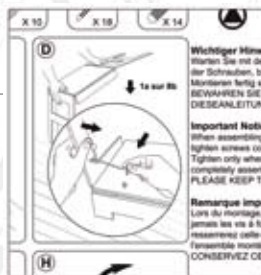

PLANCHER

installation

MARIE BOIVENT

CÉCILE GUIEU

KÉVIN SANSON

Exposition du 22 janvier au 28 mars 2008

Vernissage mardi 22 janvier à 18h30

ARCHÉOLOGIE D'AUJOURD'HUI

installation évolutive

Collectif PODENCIEL

SANDRA AUBRY SÉBASTIEN BOURG

ÉLISE GUIHARD JOHANN PRAUD

ROMAIN RAMBAUD

Installation du 22 janvier au 28 mars 2008

Vernissage mardi 22 janvier à 18h30